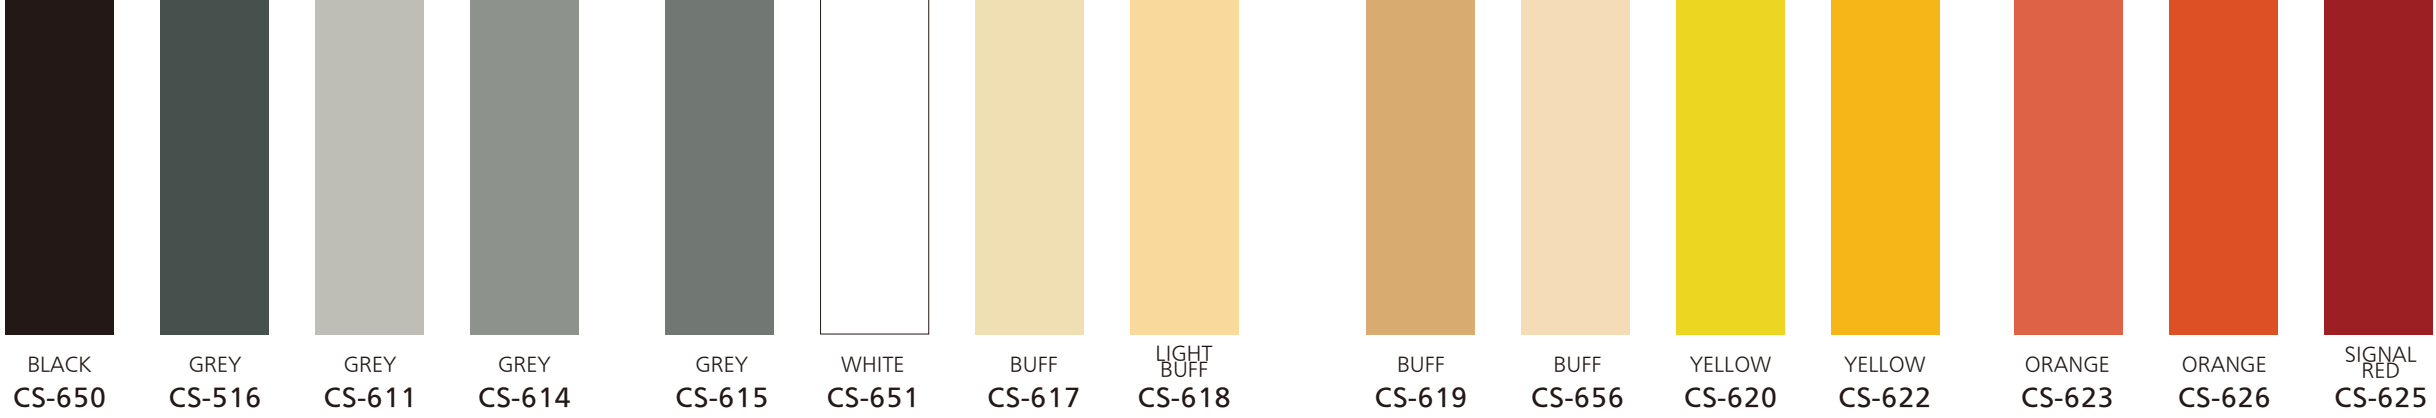

BLACK CS-650 GREY CS-516 GREY CS-611 GREY CS-614 GREY CS-615 WHITE CS-651 BUFF CS-617 LIGHT BUFF CS-618 BUFF CS-619 BUFF CS-656 YELLOW CS-620 YELLOW CS-622 ORANGE CS-623 ORANGE CS-626 SIGNAL RED CS-625

Marine Paints

Standard Colours

CMP CHUGOKU MARINE PAINTS, LTD.

GREEN CS-514 GREEN CS-517 GREEN CS-518 GREEN CS-519 GREEN CS-630 GREEN CS-631 GREEN CS-632 BLUE GREEN CS-680 BLUE CS-640 BLUE CS-643 BLUE CS-649 BLUE CS-676 RED BROWN CS-511 BROWN CS-627