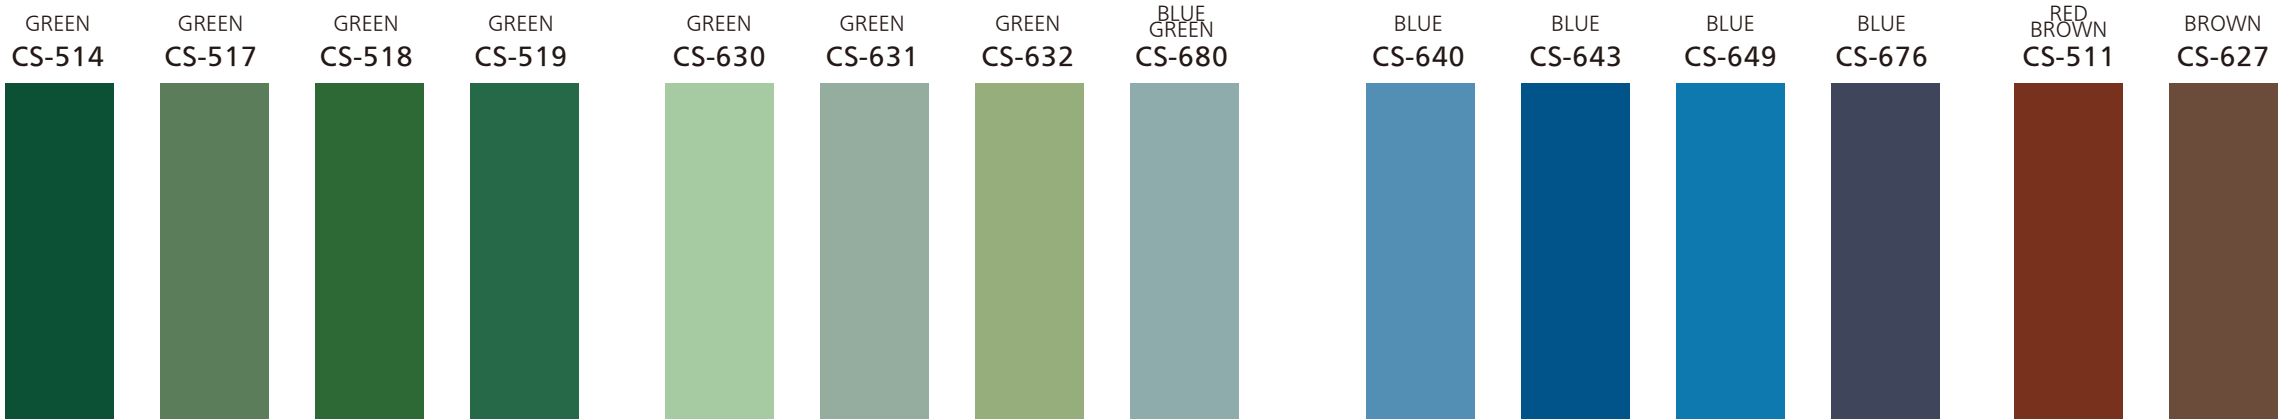

BLACK CS-650 GREY CS-516 GREY CS-611 GREY CS-614 GREY CS-615 WHITE CS-651 BUFF CS-617 LIGHT BUFF CS-618 BUFF CS-619 BUFF CS-656 YELLOW CS-620 YELLOW CS-622 ORANGE CS-623 ORANGE CS-626 SIGNAL RED CS-625

Marine Paints

Standard Colours

CMP CHUGOKU MARINE PAINTS, LTD.

GREEN CS-514 GREEN CS-517 GREEN CS-518 GREEN CS-519 GREEN CS-630 GREEN CS-631 GREEN CS-632 BLUE GREEN CS-680 BLUE CS-640 BLUE CS-643 BLUE CS-649 BLUE CS-676 RED BROWN CS-511 BROWN CS-627